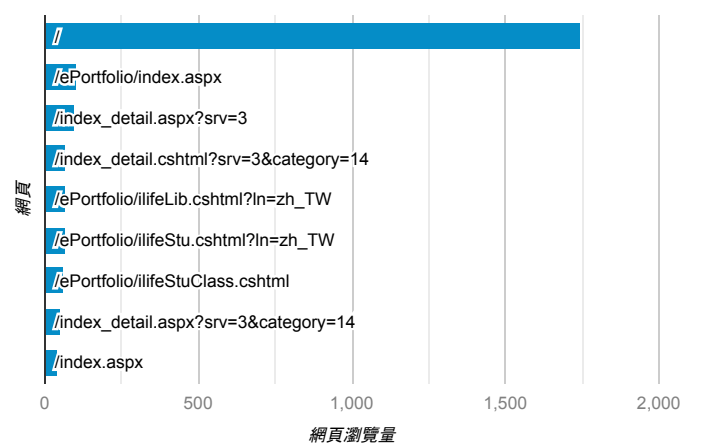

報表03_內容

2019年10月14日 - 2019年10月20日

所有使用者
100.00% 個工作階段

網頁載入平均需時 (秒)

網頁載入平均需時 (秒)和瀏覽量 (依 網頁 分組)

網頁	平均網頁載入時間 (秒)	網頁瀏覽量
/ePortfolio/index.aspx	4.20	103
/ePortfolio/ilifeLib.cshtml?ln=zh_TW	3.06	66
/index_detail.aspx?srv=3&category=14&pg=4	2.78	2
/index_detail.aspx?srv=3&pg=528	2.72	1
/index_detail.cshtml?srv=3&category=14	2.56	69
/	2.34	1,745
/index_detail.aspx?srv=3&category=10&pg=5	2.20	16
/index_detail.aspx?srv=3&category=50	1.84	23
/index_detail_share.aspx?id=C3026661A0A1B910	1.52	6
/indexv2.aspx	1.28	2

瀏覽量 (依網頁分組)

造訪和新造訪率 (依 關鍵字 分組)

關鍵字	工作階段	新工作階段百分比
(not provided)	533	72.42%
學習歷程	1	100.00%

網頁載入平均需時 (秒) (依瀏覽器分組)

瀏覽器	平均網頁載入時間 (秒)
Opera	2.72
Safari	2.40
Chrome	2.09